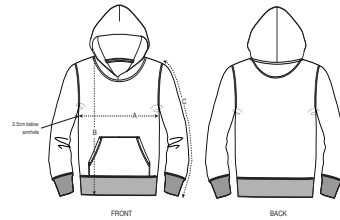

BAMBINO HOODIE SWEATSHIRTS
MINI CRUISER

STSK911

Iconica felpa con cappuccio da bambino

Felpata
85% cotone biologico filato e pettinato, 15% poliestere riciclato
300 GSM

- Maniche a giro
- Cappuccio foderato in jersey
- Nastrino di rinforzo in jersey sull'interno collo
- Mezzaluna sull'interno collo nel tessuto principale
- Impuntura semplice sullo scollo
- Fondo manica e bordo inferiore lavorati a costine 1x1
- Doppia impuntura su giromanica, fondo manica e bordo inferiore
- Tasca a marsupio con doppia impuntura larga

WHITES

COLORS

ESSENTIAL HEATHERS

SPECIAL HEATHERS

VESTIBILITÀ MEDIA

3-4	5-6	7-8	9-11	12-14
98-104cm	110-116cm	122-128cm	134-148cm	152-164cm

Size guide

SIZES	3-4	5-6	7-8	9-11	12-14
A Half Chest	35	37	39	43	46
B Body Length	42	46	51.5	57.5	62.5
C Sleeve Length	36.5	42	48	54	59