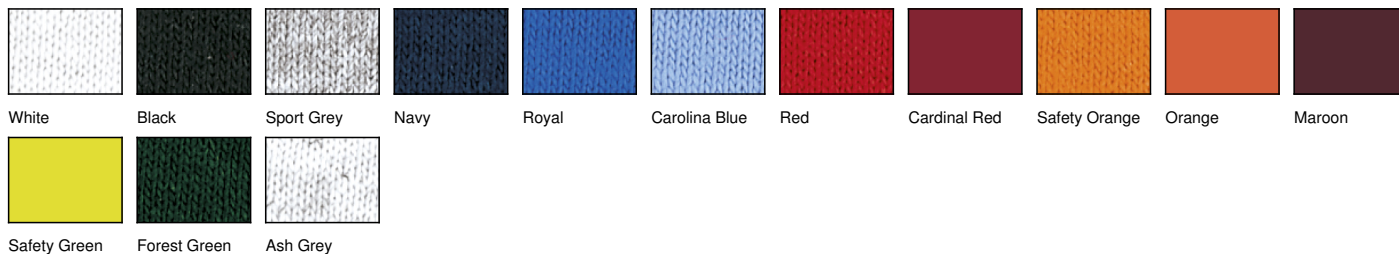

Sul catalogo a pagina 277